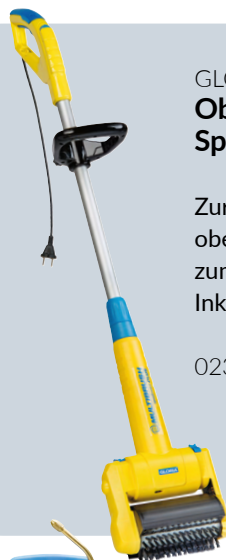

GLORIA Oberflächenbürste MultiBrush SpeedControl Plus 230V

Zur Behandlung von Stein- und Holzoberflächen, sowie zur Fugenreinigung, zum Kantenschneiden und Rasenpflege. Inkl. Stein- und Fugenbürste.

0234000298.0000 MultiBrush

169,90*
149,90*